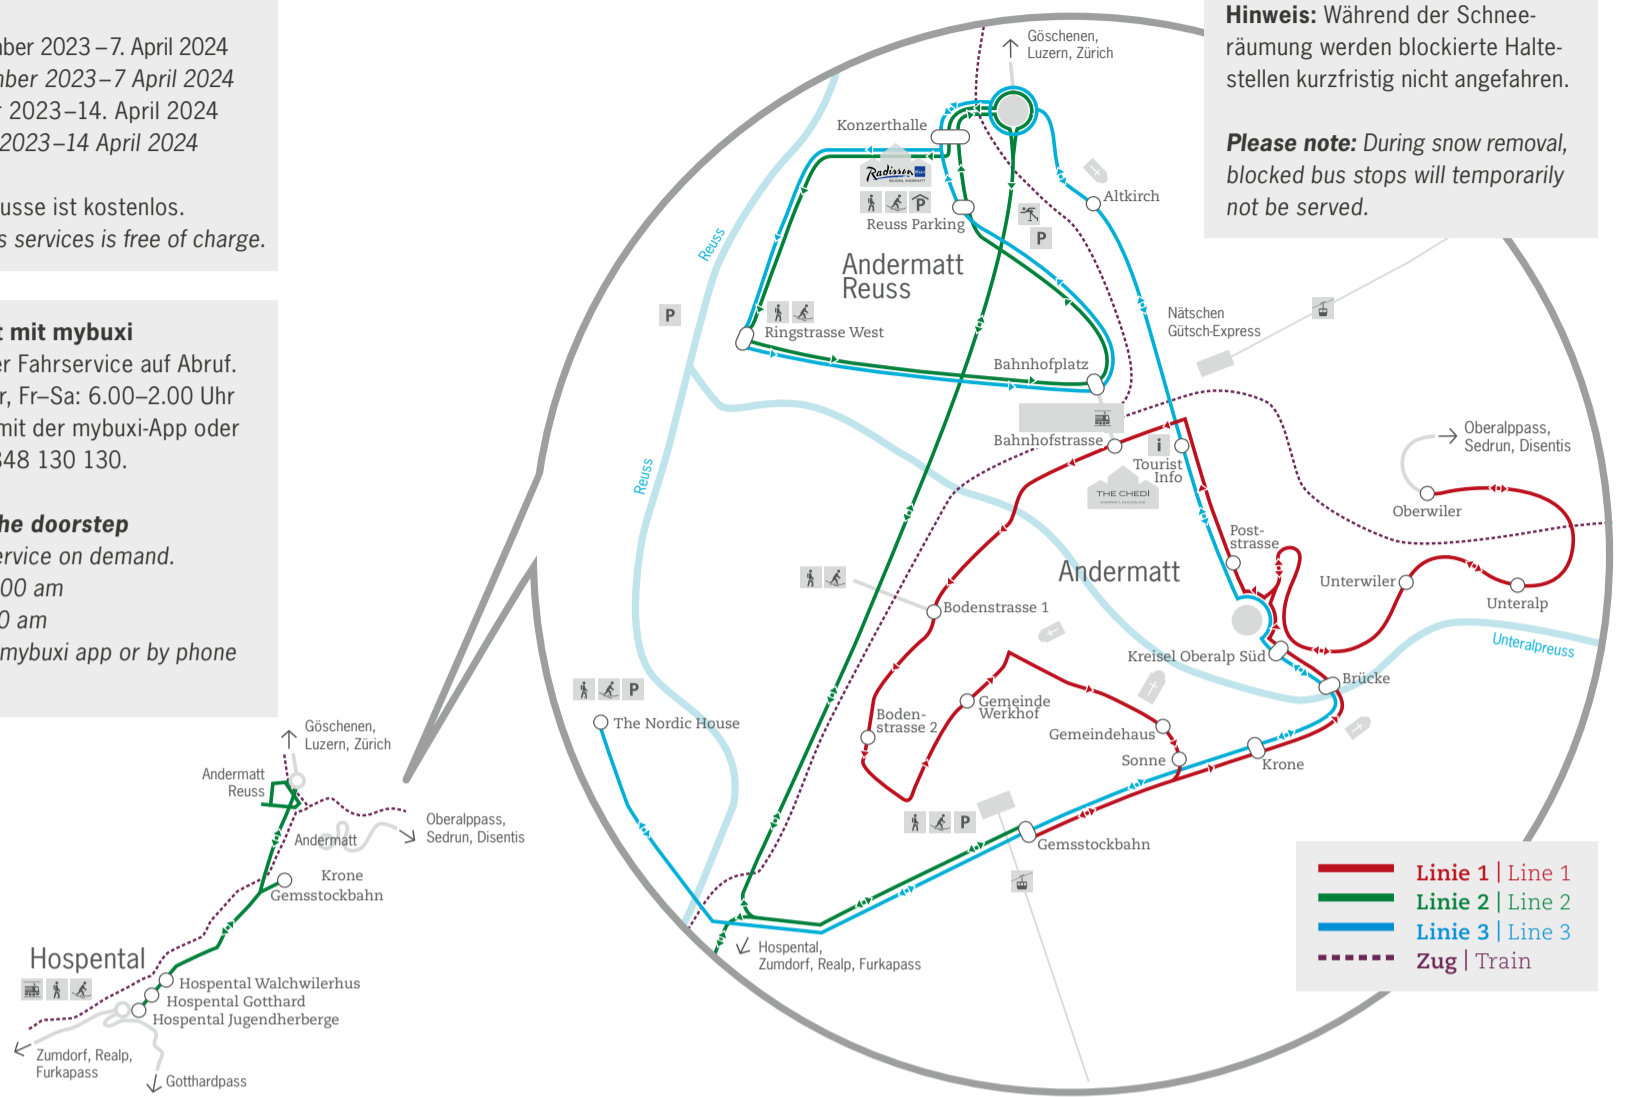

Busfahrplan Ursern 2023/2024

Service

Linien 1 & 3: 17. Dezember 2023 – 7. April 2024
Lines 1 & 3: 17 December 2023 – 7 April 2024
Linie 2: 17. Dezember 2023 – 14. April 2024
Line 2: 17 December 2023 – 14 April 2024

Hinweis: Während der Schneeräumung werden blockierte Haltestellen kurzfristig nicht angefahren.

Please note: During snow removal, blocked bus stops will temporarily not be served.

Linie 1 | Line 1

rote Linie | red line