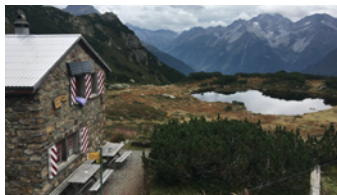

Sunnigrathütte SAC

○ Juni bis Oktober teilweise/
Juli bis August voll bewartet

Sunnigrathütte SAC

Sunnigrätrli

Tel. +41 79 386 14 85

sunnigrathuette@bluewin.ch

www.sunnigrathuette.ch