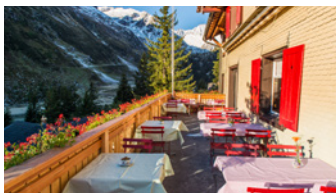

### Berggasthaus Dammagletscher

**O** Juni bis Mitte Oktober

Göscheneralpstrasse 60  
Tel. +41 41 886 88 68  
info@dammagletscher.ch  
www.dammagletscher.ch