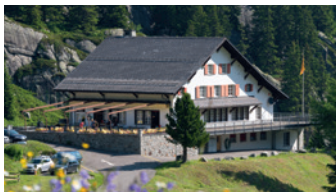

Berggasthaus Dammagletscher

O Juni bis Mitte Oktober

Göscheneralpstrasse 60
Tel. +41 41 886 88 68
info@dammagletscher.ch
www.dammagletscher.ch