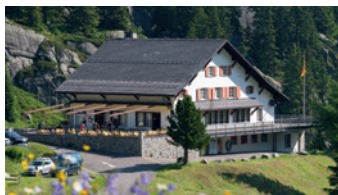

HOTELS GÖSCHENEN

Hotels

Hotel Weisses Rössli***

Gotthardstrasse 38
Tel. +41 41 885 13 13
info@roessli-goeschenen.ch
www.roessli-goeschenen.ch

Chalet «Hotel Krone»

Gotthardstrasse 200
Tel. +41 41 885 12 80
chalet-hotel-krone@gmx.ch
www.chalet-hotel-krone.ch