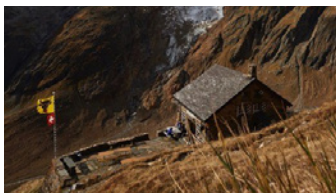

Chelentalphütte SAC

📍 5 🏠 56

HP 🚫 🚫

🕒 Anfang Juni bis Mitte Oktober

Chelentalptal
Tel. +41 41 885 19 30
info@chelentalp.ch
www.chelentalp.ch